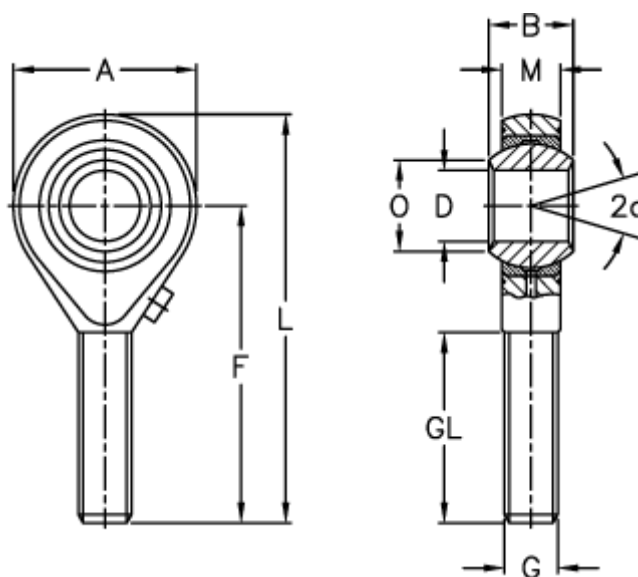

Varenummer: 03206014  
 Beskrivelse: Fluro ledhoved GALXS 14  
 Med venstregevind

## Mål

A	= 36	L	= 78
a (grader)	= 16	M	= 13.5
B	= 19	O	= 16.8
D	= 14	Statisk belastning C0 (kN)	= 57
Dynamisk belastning C (kN)	= 17	Tilladelige o/min	= 750
F	= 60	Vægt (g)	= 129
g	= M14		
GL	= 38		